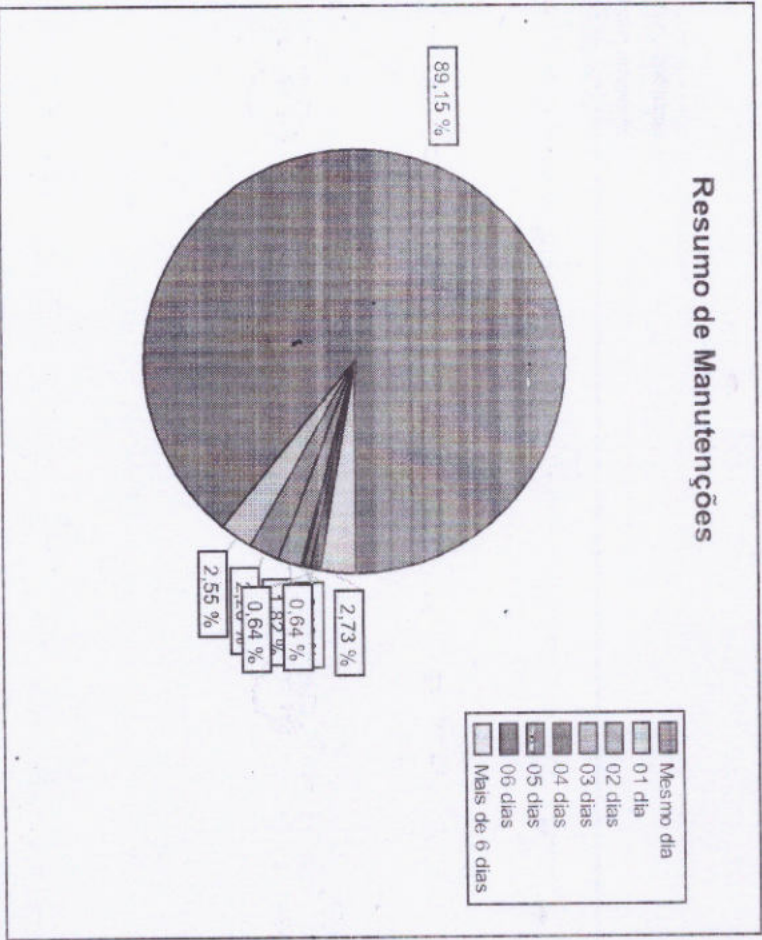

RESUMO: Prazo de execução de serviços

Atendimento em dias(s)	Quantidade de Atendimento	%
Mesmo dia	978	89,2 %
01 dia	28	2,6 %
02 dias	25	2,3 %
03 dias	20	1,8 %
04 dias	2	0,2 %
05 dias	7	0,6 %
06 dias	7	0,6 %
Mais de 6 dias	30	2,7 %
Total de Atendimento(s)	1097	100,0%

RESUMO: Origem de atendimentos

Atendimento em dias(s)	Quantidade de Atendimento	%
Tele Atendimento	0	0,0 %
Ronda Diurna	691	63,0 %
Ronda Noturna	270	24,6 %
Ronda Plus	2	0,2 %
Secretaria Eletrônica	0	0,0 %
Solicitação Prefeitura	129	11,9 %
RNA	0	0,0 %
WhatsApp	5	0,5 %
Site	0	0,0 %
Total de Atendimento(s)	1097	100,0%

Resumo de Manutenções