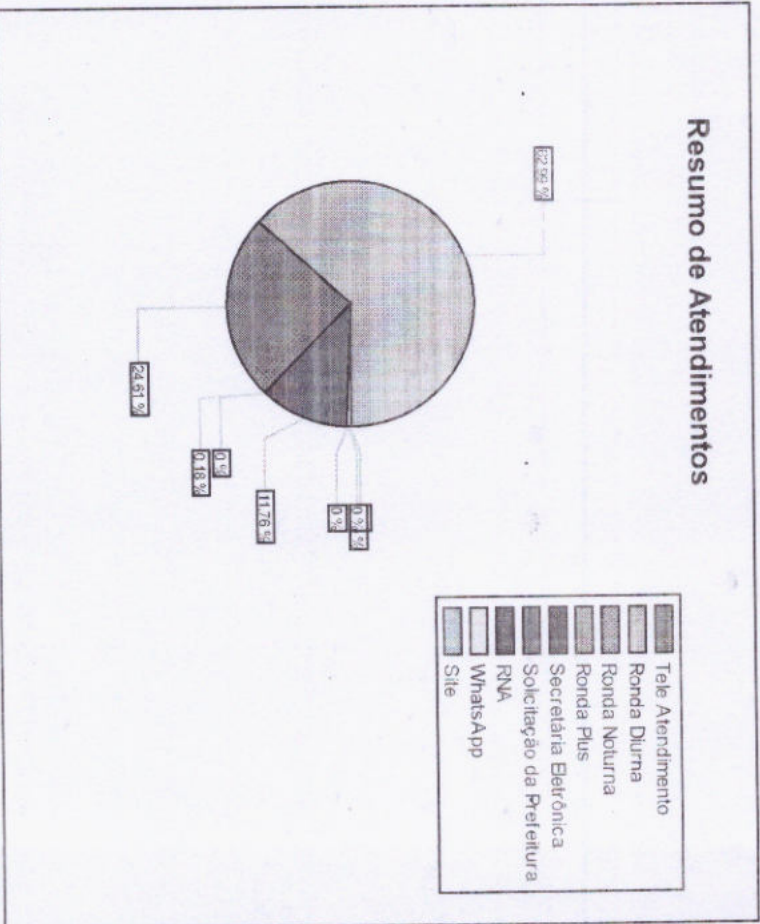

Resumo de Atendimentos